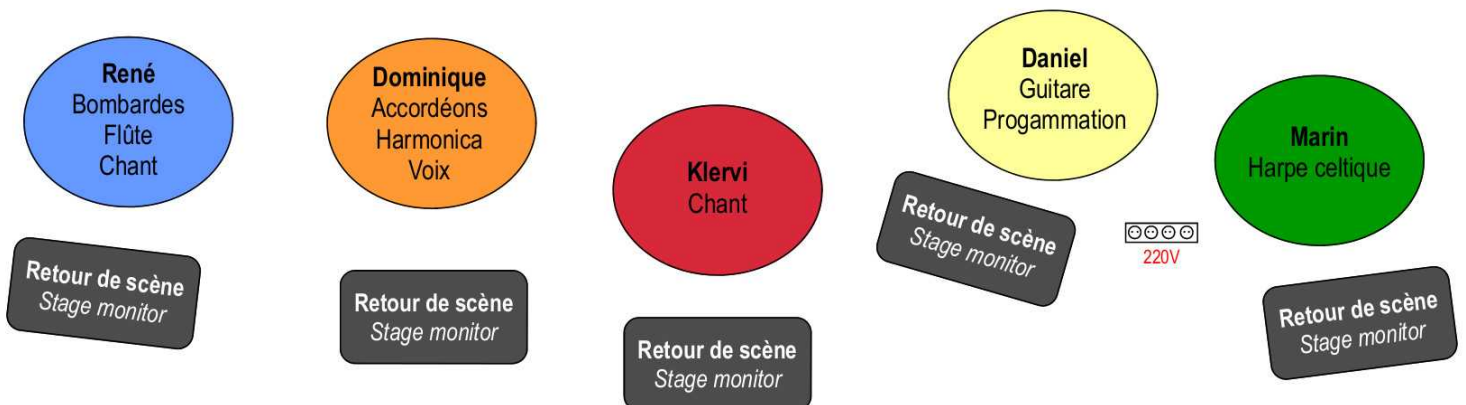

Bombarde 1 ligne XLR
Flûte 1 ligne XLR
Veuze 1 micro type Shure SM 57
Chant 1 micro type Shure SM 58

1 retour / *stage monitor*

Biniou – Accordéon – Harmonica – Chant : Dominique Le Guichaoua

Acc main gauche 1 micro type Shure SM 58
Acc main droite 1 micro type Shure SM 57
Biniou 1 micro type Shure SM 57
Chant, harmonica 1 micro type Shure SM 58

1 retour / *stage monitor*

Guitare : Daniel Cadiou

Guitare : 1 DI
Programmations (PC portable) : 2 DI ou 1 DI stéréo

1 retour / *stage monitor*

Harpe celtique : Marin Lhopiteau

Harpe : 1 DI

1 retour / *stage monitor*

Dremmwel

Plan de scène

www.dremmwel.com

dremmwelbzh@gmail.com

1	Bombarde	Ligne XLR	René
2	Flûte	Ligne XLR	
3	Veuze	Type Shure SM57	
4	Chant	Type Shure SM 58	
5	Accordéon R	Type Shure SM 57	Dominique
6	Accordéon L	Type Shure SM 58	
7	Chant, harmonica	Type Shure SM 58	
8	Biniou	Type Shure SM 57	
9	Guitare	DI	Daniel
10	PC portable R	DI	
11	PC portable L	DI	
12	Harpe celtique	DI	Marin.
13	Chant	Type Shure SM 58	Klervi